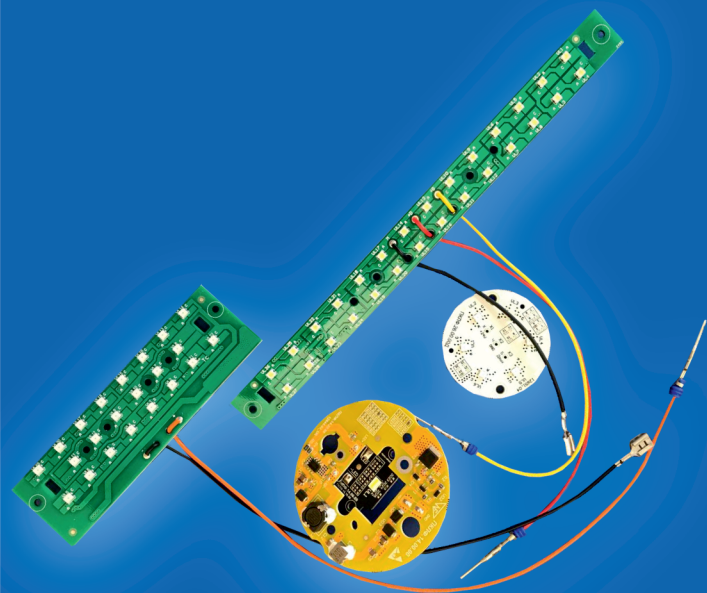

Пример разработки и изготовления модулей для НИС (несменных источников света) для ПАО «КАМАЗ»